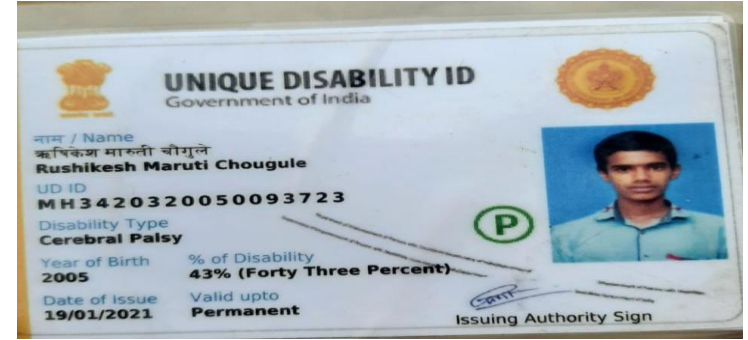

मुख्यमंत्री प्रशासकिय गतिमानता अभियान								
पंचायत समिती पन्हाळा								
दिव्यांग नोंदवही अदयावत करणे								
अ.न	ग्रा.पं.नाम	दिव्यांग व्यक्तीचे नांव	UDID नं	ग्रा.पं नोंद वहिला नोंद आहे/नाही	नोंद नसलेस नोंद घेणे बद्दल केलेली कार्यवाही	UDID न नसलेस तो काढणे बाबत केलेली कार्यवाही	पाहिती पोर्टलवर अप लोड केलेली आहे काय	शेरा
1	माळवाडी (को)	शहाजी बंदू खोत	MH340619740257836	आहे	-	-	नाही	
2	माळवाडी (को)	बांदुरंग बापू चौगले	MH3420119790324914	आहे	-	-	नाही	
3	माळवाडी (को)	मास्ती आनंदा खोत	MH3420319750232193	आहे	-	-	आहे	
4	माळवाडी (को)	कृष्णात शत्रू खारणे	MH3420619520322116	आहे	-	-	आहे	
5	माळवाडी (को)	संतोष केव्हा खोत	MH3420619810187655	आहे	-	-	आहे	
6	माळवाडी (को)	विलीप मास्ती -डावकर	MH3420619820213810	आहे	-	-	नाही	
7	माळवाडी (को)	रविंद्र सदाशिव कळेकर	MH3420619870350908	आहे	-	-	आहे	
8	माळवाडी (को)	संतोष शहाजी चौगले	MH3420619890063480	आहे	-	-	आहे	
9	माळवाडी (को)	अजिंक्य प्रकाश चौगले	MH3420619920205779	आहे	-	-	आहे	
10	माळवाडी (को)	कनूजा उत्तम गायकवाड	MH3420620110223317	आहे	-	-	आहे	
11	माळवाडी (को)	विपच सहदेव कळेकर	MH3420620130066821	आहे	-	-	नाही	
12	माळवाडी (को)	प्रमती पृथ्वीराज खोत	MH3420620180392038	आहे	-	-	आहे	
13	माळवाडी (को)	ऋतुजा विलास चौगले	MH3420720030019973	आहे	-	-	आहे	
14	माळवाडी (को)	वेदंत बाजीराव खारणे	MH3421320100258281	आहे	-	-	आहे	
15	माळवाडी (को)	सरदार शामराव पाटील	MH3422219860276722	आहे	-	-	नाही	
16	माळवाडी (को)	रतुजा तानाजी गायकवाड	MH3422220050282722	आहे	-	-	नाही	
17	माळवाडी (को)	प्रविण लक्ष्मण चौगले	MH4890719970020941	आहे	-	-	नाही	
18	माळवाडी (को)	आकाश शिवाजी खारणे	MH	आहे	-	-	नाही	
19	माळवाडी (को)	राजाराम तुकाराम पाटील	MH3420619850259945	आहे	-	-	नाही